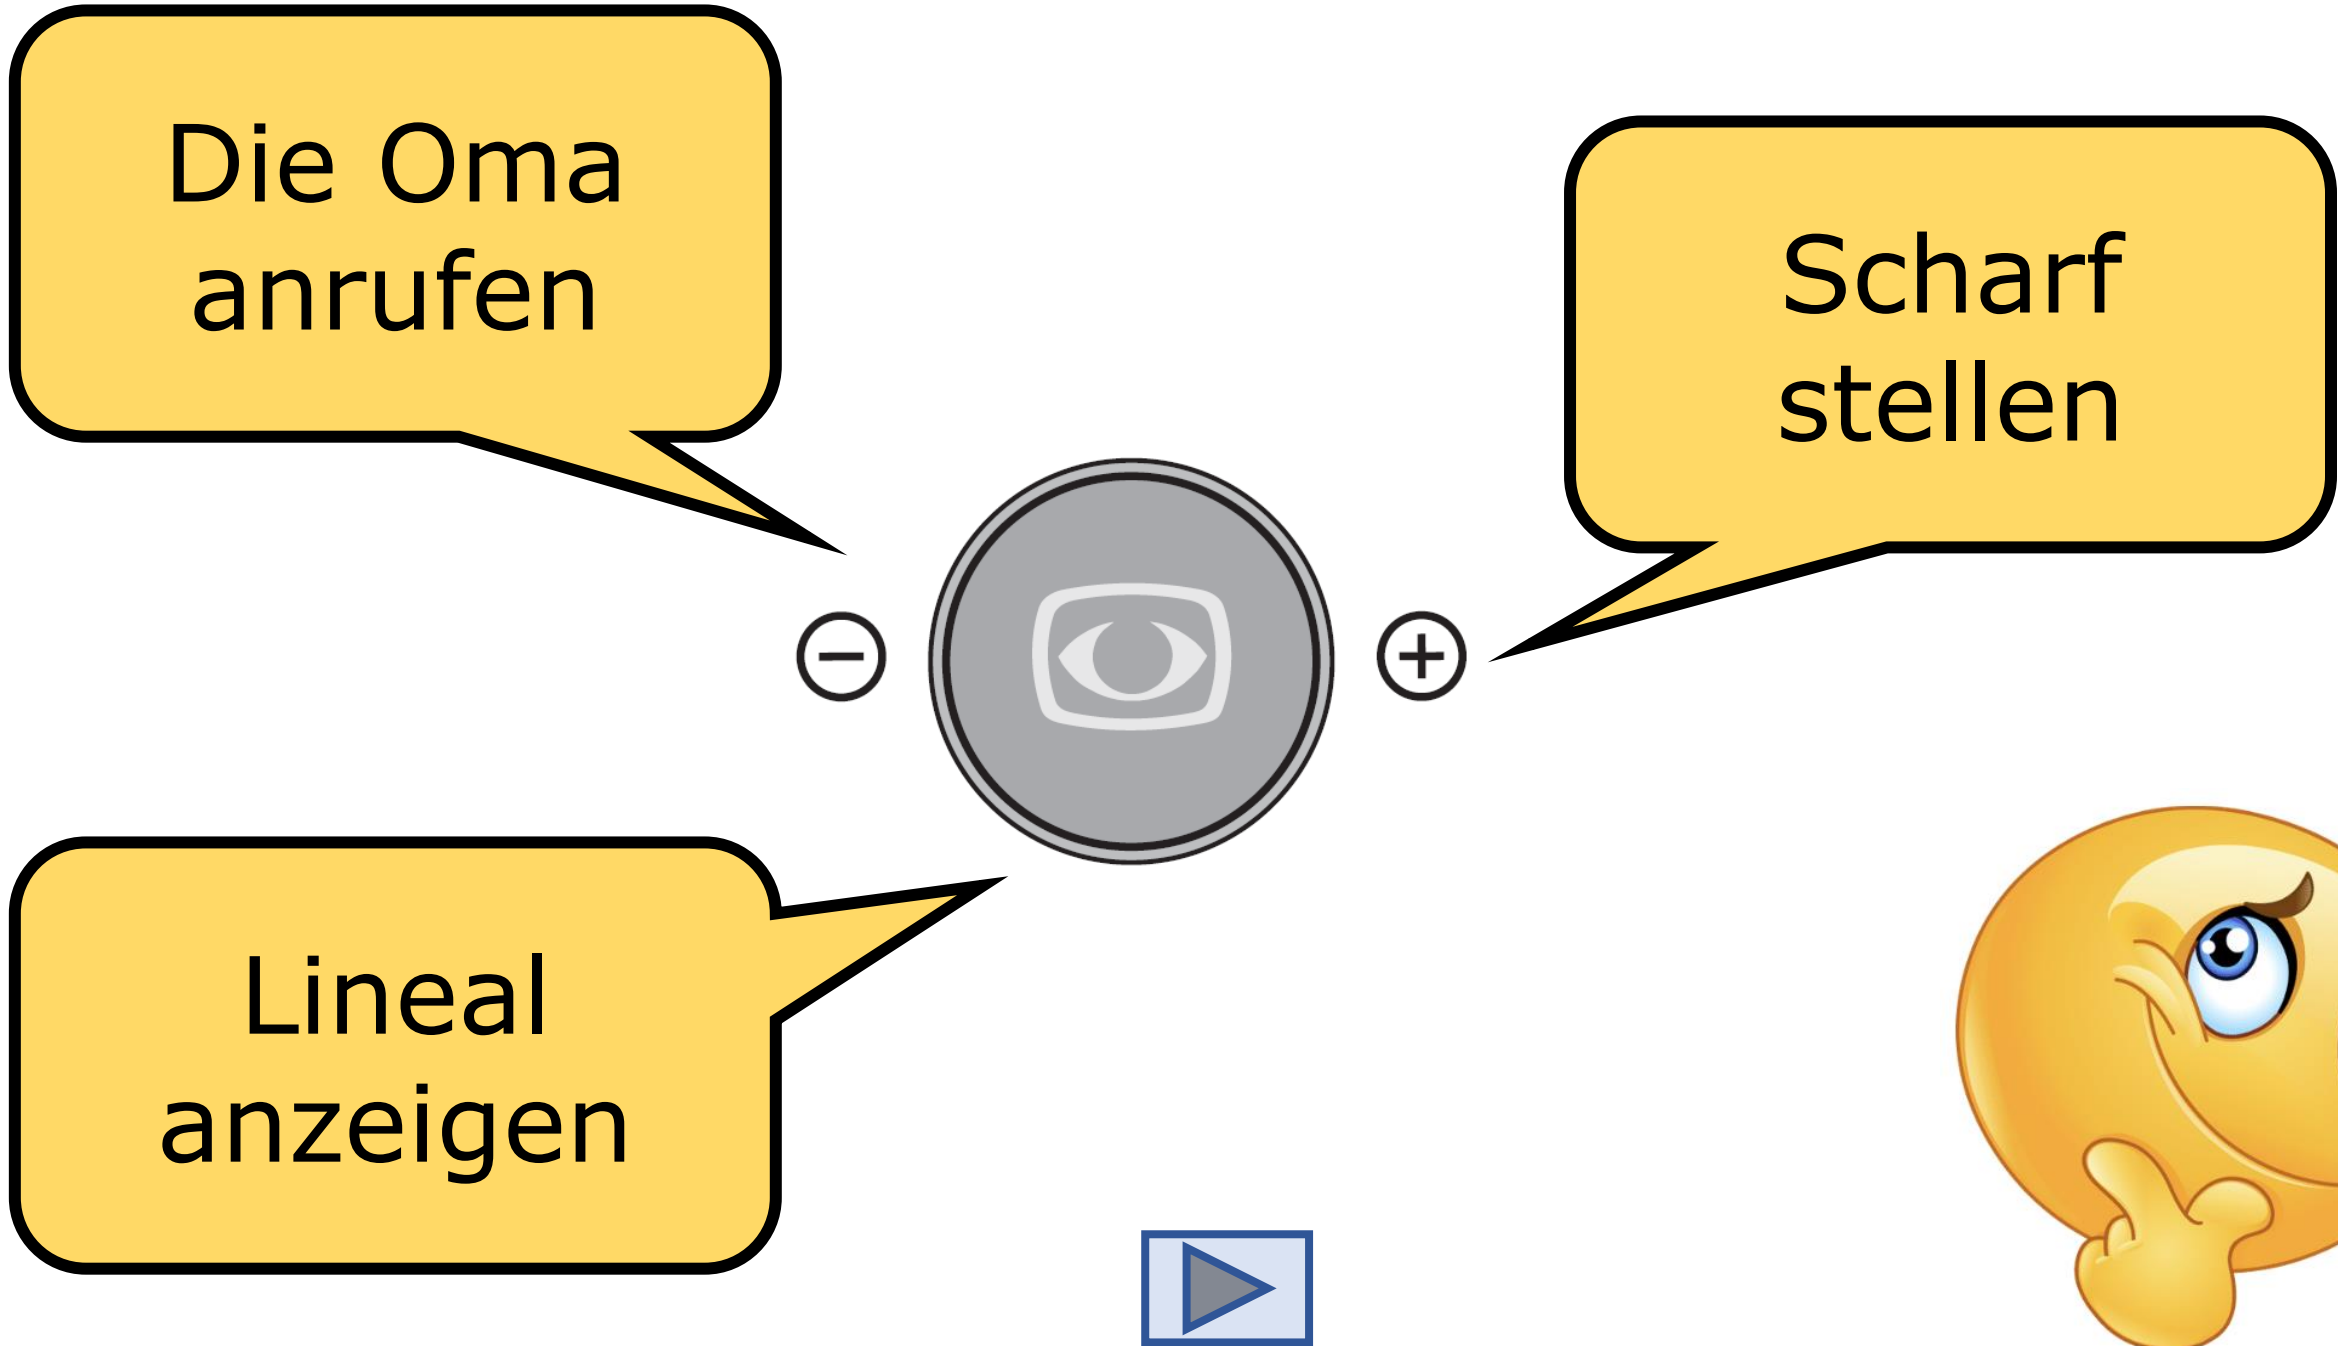

Bildschirmlesegerät Quiz – Veo Reinecker

Eva-Maria Haßenpflug

LVR-Karl-Tietenberg-Schule, Förderschwerpunkt Sehen, Düsseldorf

Bildschirmlesegerät

Wähle die korrekte Antwort aus.

Klicke dafür auf die Sprechblase.

Farben

Ein und Aus

Drucken

Abbildung: Reinecker „Veo“ [Anleitung](#); Stand 10.3.2023

RICHTIG

FALSCH

Abbildung: Reinecker „Veo“ [Anleitung](#); Stand 10.3.2023

RICHTIG

FALSCH

Die Oma
anrufen

Scharf
stellen

Lineal
anzeigen

Abbildung: Reinecker „Veo“ [Anleitung](#); Stand 10.3.2023

RICHTIG

FALSCH

Farben